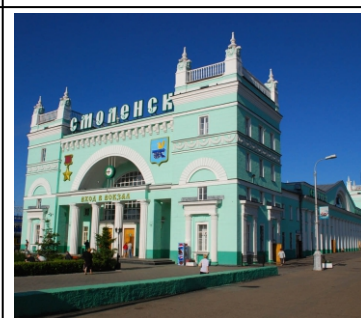

**1609
1611
ГОДЫ**

**ИСТОРИЧЕСКИЕ
СОБЫТИЯ**

ЗДАНИЯ

**РАСТЕНИЯ
(Красная книга)**

ПАМЯТНИКИ

**ПАРКИ, СКВЕРЫ,
УЛИЦЫ**

**ЗНАМЕНИТЫЕ
ЗЕМЛЯКИ**

ПАМЯТНИКИ

**ПАРКИ, СКВЕРЫ,
УЛИЦЫ**

**ЗНАМЕНИТЫЕ
ЗЕМЛЯКИ**

ЗДАНИЯ

**ЖИВОТНЫЕ
(Красная книга)**

МУЗЕИ

**25
сентября
1943 год**

**ИСТОРИЧЕСКИЕ
СОБЫТИЯ**

ЗДАНИЯ